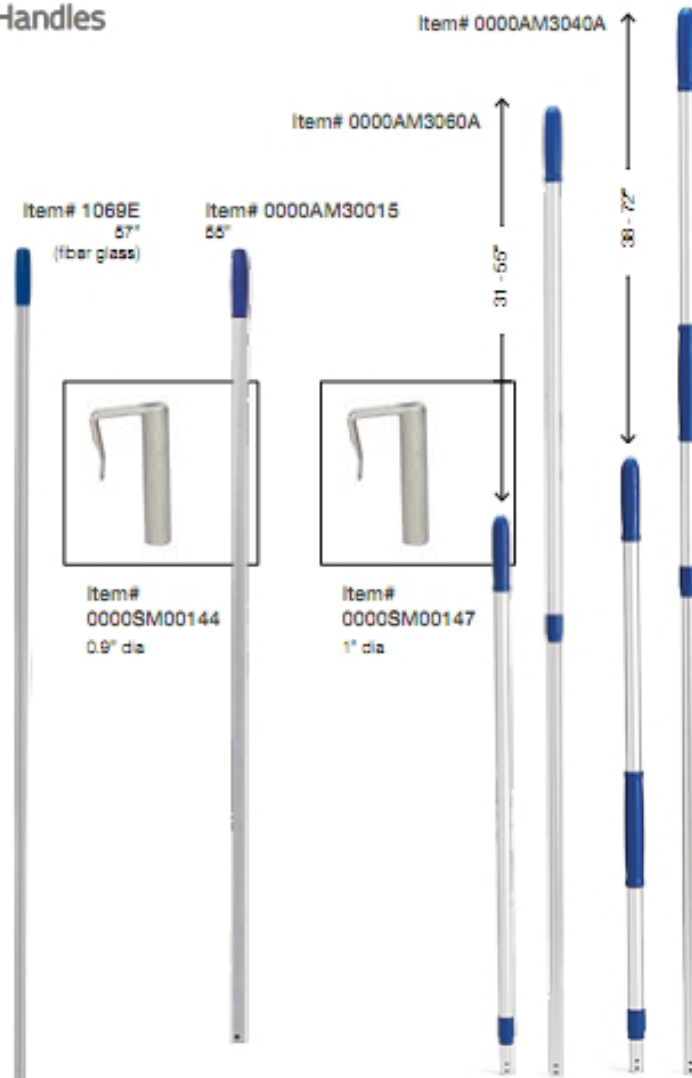

STRING MOPS AND HOLDERS

HANDLES / TELESCOPIC POLES

Item# 6020/1-10

Item# 2703LB
Small

Item# 2704LB
Medium

Handles

Telescopic Poles

Item# 9084 3 x 8.55' = 19.65'
Item# 9085 3 x 9.85' = 29.55'

Item# 9079 2 x 1' = 2'
Item# 9081 2 x 4' = 8'
Item# 9082 2 x 8.5' = 13'

Item# 9080 1 x 4' = 4'

Item# 9089 / 2

Item# 9088

Item# 9096